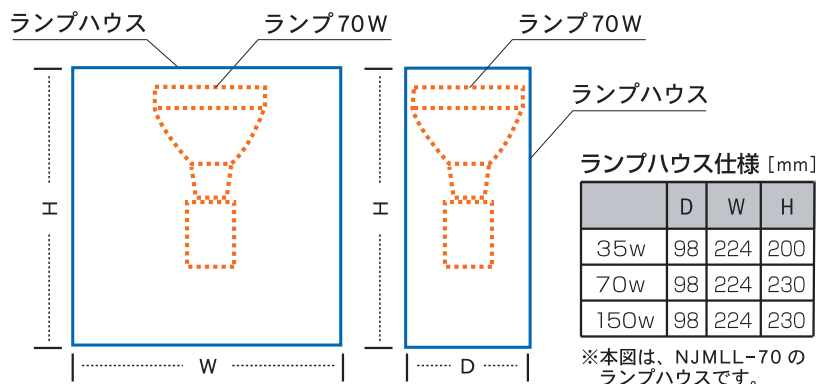

ランプハウス寸法図

10m OR MORE

B R I G H T

ONLY ONE LAMP

MATERIAL HOUSE

お問い合わせ先：〒146-0081 東京都大田区仲池上1-19-3
株式会社マテリアルハウス テクニカルセンター TEL: 03-3751-5113
URL: <http://www.materialhouse.co.jp>