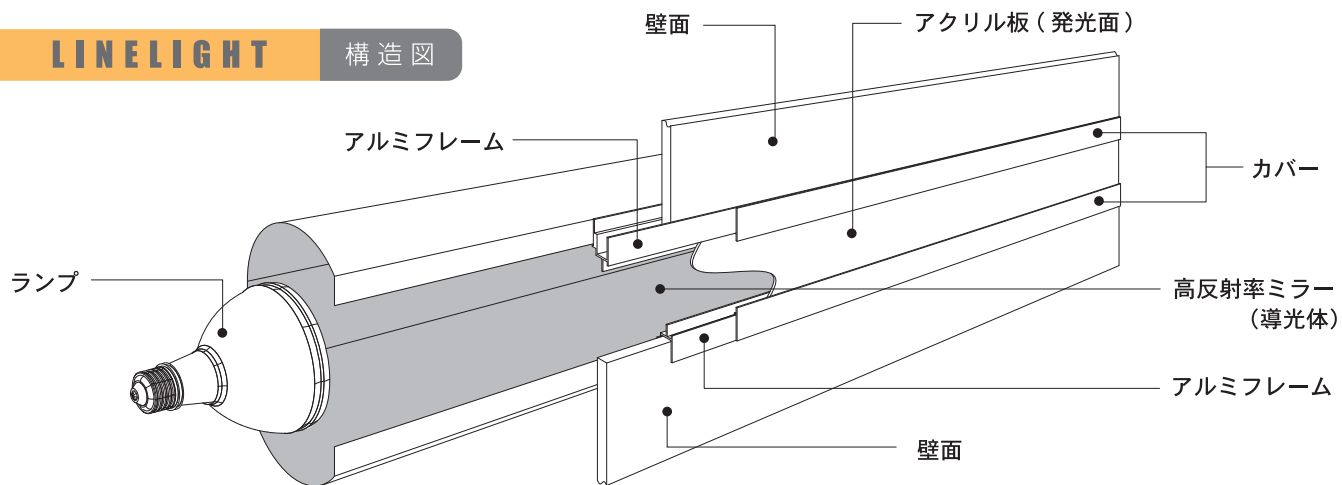

LINELIGHT

未来を照らす、一筋の光
—— 新商品 <ラインライト>

MATERIAL HOUSE

LINELIGHT

たった一つのランプで10m以上を明るく！

LINELIGHT

構造図

- 片端1灯、または両端2灯で長い範囲を照明
- 天井や壁面の上部など、メンテナンスが困難な場所でもランプ交換が簡単
- 単一器具の重ねあわせでは実現できなかった大きな表現力
- フレキシブルな導光体（※1）で狭い壁の隙間などでも簡単施工

※1) フィルムのように薄く、長寿命なアルミミラー

LINELIGHT

主な仕様

- フレーム: アルミ
- ランプハウス外装: 鋼板（塗装）
- 導光体: アルミ鏡面仕上
- 発光面: アクリル樹脂
- 使用ランプ: HIDランプ

TYPE	ランプ			安定器		
	定格電力 (w)	電流 (A)	電圧 (V)	定格入力電力 (V)	適用周波数 (Hz)	定格入力電力 (W)
NJMLL-35	35	0.5	88	100-242	50/60	43
NJMLL-70	70	0.8	88	100-242	50/60	85
NJMLL-150	150	1.9	90	100-242	50/60	165