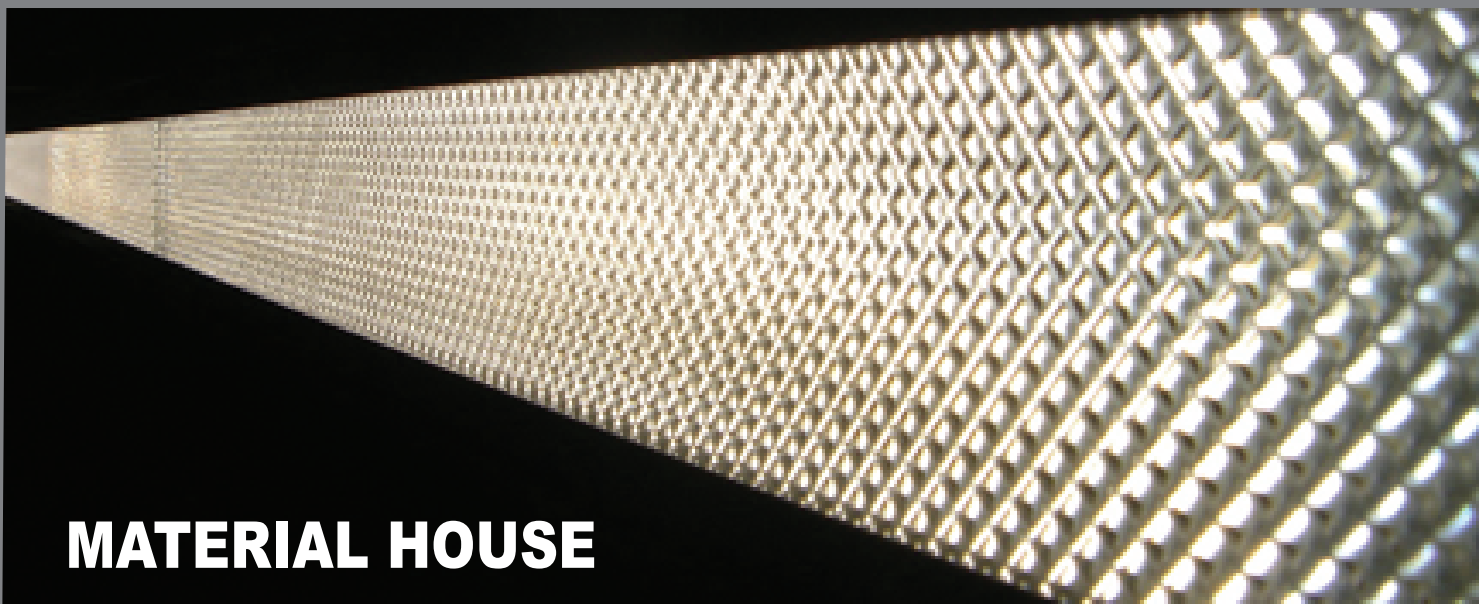

LINELIGHT

未来を照らす、一筋の光
—— 新商品 <ラインライト>

MATERIAL HOUSE

LINELIGHT

たった一つのランプで10m以上を明るく！

LINELIGHT

構造図

- 片端1灯、または両端2灯で長い範囲を照明
- 天井や壁面の上部など、メンテナンスが困難な場所でもランプ交換が簡単
- 単一器具の重ねあわせでは実現できなかった大きな表現力
- フレキシブルな導光体（※1）で狭い壁の隙間などでも簡単施工

※1) フィルムのように薄く、長寿命なアルミミラー

LINELIGHT

主な仕様

- フレーム: アルミ
- ランプハウス外装: 鋼板（塗装）
- 導光体: アルミ鏡面仕上
- 発光面: アクリル樹脂
- 使用ランプ: HIDランプ

TYPE	ランプ			安定器		
	定格電力 (w)	電流 (A)	電圧 (V)	定格入力電力 (V)	適用周波数 (Hz)	定格入力電力 (W)
NJMLL-35	35	0.5	88	100-242	50/60	43
NJMLL-70	70	0.8	88	100-242	50/60	85
NJMLL-150	150	1.9	90	100-242	50/60	165